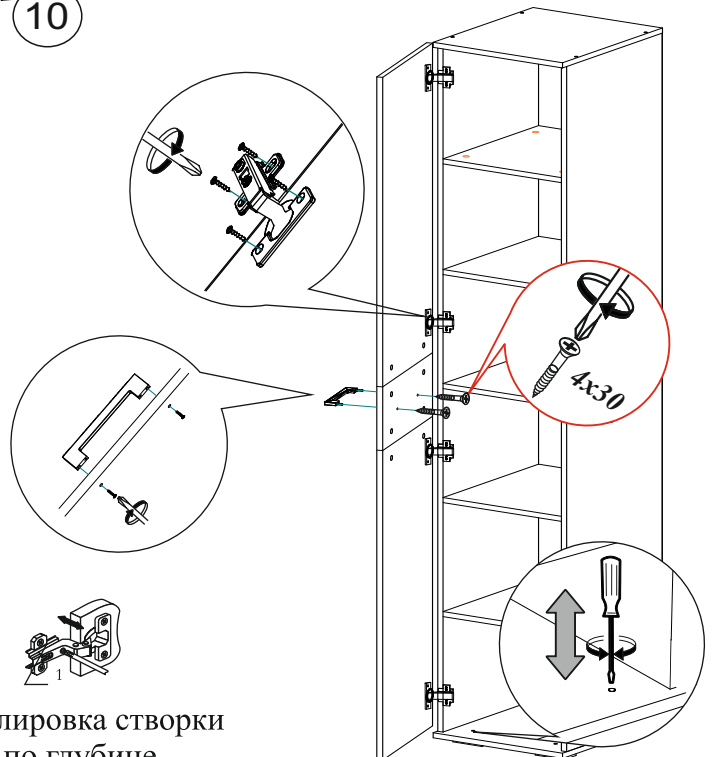

Габаритные размеры

Ширина:402 мм

Высота:2176 мм

Глубина:470 мм

Паспорт изделия Пенал «Бьянка»

ОБЩИЕ ТЕХНИЧЕСКИЕ УКАЗАНИЯ

Настоятельно рекомендуем, перед началом сборки внимательно ознакомьтесь с данной инструкцией, проверить наличие всех деталей и фурнитуры согласно комплектационным ведомостям, убедиться в их качестве (отсутствие царапин, сколов, вмятин и т.д.) т.к. претензии по количеству комплектующих и качеству изделия после сборки не принимаются

Необходимый инструмент для сборки.
Рекомендуем сборку производить вдвоем.

1

2

Фурнитура «Бьянка» Пенал

	Наименование	Кол-во	Ед. измер.
	Евровинт	8	шт.
	Эксцентриковая стяжка	4	КОМПЛ.
	Эксцентриковая стяжка двойная	4	КОМПЛ.
	Гвозди	32	шт.
	Шуруп 4x30	2	шт.
	Шуруп 4x16	24	шт.
	Евроключ	1	шт.
	Петля 4x шарнирная накладная	4	шт.
	Заглушка для эксцентрика	4	шт.
	Заглушка для эксцентрика	8	шт.
	Заглушка технологическая Ф8	4	шт.
	Полкодержатель	16	шт.
	Шкант	4	шт.
	Ручка С-39 160 мм	1	шт.
	Опора 20мм регулируемая	4	шт.
	Стяжка межсекц. 4x27	2	шт.
	Демпфер силиконовый	2	шт.

3

4

5

6

Регулировка створки по высоте

Регулировка створки по ширине

Регулировка створки по глубине

3