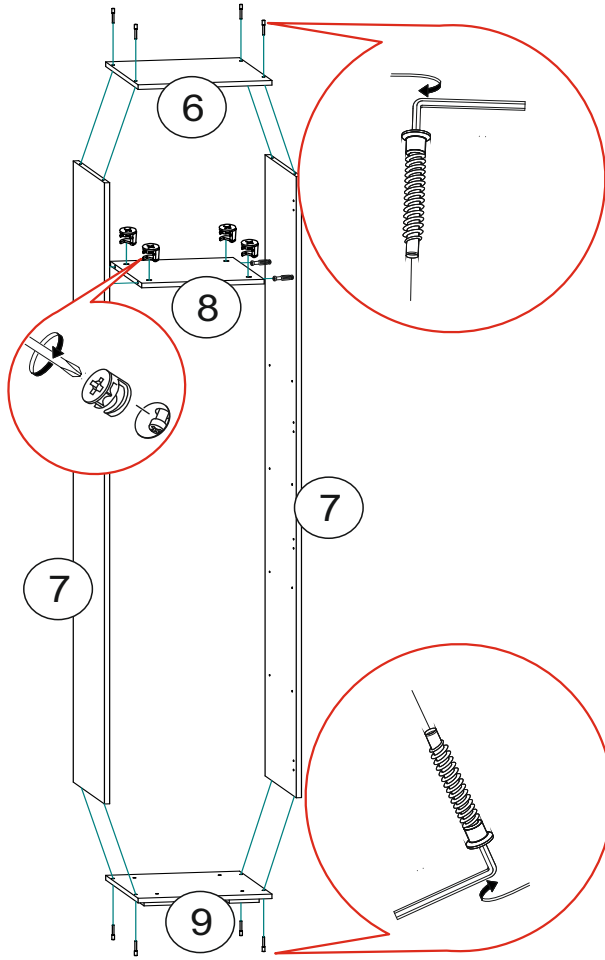

Габаритные размеры

Ширина:402 мм

Высота:2176 мм

Глубина:470 мм

Паспорт изделия Пенал «Бьянка»

ОБЩИЕ ТЕХНИЧЕСКИЕ УКАЗАНИЯ

Настоятельно рекомендуем, перед началом сборки внимательно ознакомьтесь с данной инструкцией, проверить наличие всех деталей и фурнитуры согласно комплектационным ведомостям, убедиться в их качестве (отсутствие царапин, сколов, вмятин и т.д.) т.к. претензии по количеству комплектующих и качеству изделия после сборки не принимаются

Комплектовочная ведомость					
№	Наименование	Длина	Ширина	Кол-во	№ упак.
4	Полка	368	440	4	
9	Вязка	368	440	1	
10	Крышка верх.	402	460	1	
8	Крышка низ.	402	460	1	
5	Створка	958	396	1	
7	Створка	958	396	1	
3	Боковина	2124	440	2	
11	Накладка	200	396	1	
2	ДВП	1075	396	2	
1	Брус соединительный	368		1	

Необходимый инструмент для сборки.
Рекомендуем сборку производить вдвоем.

1

2

Фурнитура «Бьянка» Пенал

	Наименование	Кол-во	Ед. измер.
	Евровинт	8	шт.
	Эксцентриковая стяжка	4	КОМПЛ.
	Эксцентриковая стяжка двойная	4	КОМПЛ.
	Гвозди	32	шт.
	Шуруп 4x30	2	шт.
	Шуруп 4x16	24	шт.
	Евроключ	1	шт.
	Петля 4x шарнирная накладная	4	шт.
	Заглушка для эксцентрика	4	шт.
	Заглушка для эксцентрика	8	шт.
	Заглушка технологическая Ф8	4	шт.
	Полкодержатель	16	шт.
	Шкант	4	шт.
	Ручка С-39 160 мм	1	шт.
	Опора 20мм регулируемая	4	шт.
	Стяжка межсекц. 4x27	2	шт.
	Демпфер силиконовый	2	шт.

3

4

5

6

Регулировка створки по высоте

Регулировка створки по ширине

Регулировка створки по глубине

3