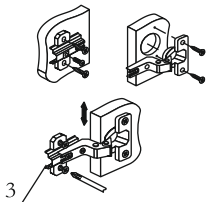

Комплектовочная ведомость					
№	Наименование	Длина	Ширина	Кол-во	№ упак.
4	Полка	368	440	4	
9	Вязка	368	440	1	
10	Крышка верх.	402	460	1	
8	Крышка низ.	402	460	1	
5	Створка	958	396	1	
7	Створка	958	396	1	
3	Боковина	2124	440	2	
11	Накладка	200	396	1	
2	ДВП	1075	396	2	
1	Брус соединительный	368		1	

Необходимый инструмент для сборки.
Рекомендуем сборку производить вдвоем.

1

2

Фурнитура «Бьянка» Пенал

	Наименование	Кол-во	Ед. измер.
	Евровинт	8	шт.
	Эксцентриковая стяжка	4	КОМПЛ.
	Эксцентриковая стяжка двойная	4	КОМПЛ.
	Гвозди	32	шт.
	Шуруп 4x30	2	шт.
	Шуруп 4x16	24	шт.
	Евроключ	1	шт.
	Петля 4x шарнирная накладная	4	шт.
	Заглушка для эксцентрика	4	шт.
	Заглушка для эксцентрика	8	шт.
	Заглушка технологическая Ф8	4	шт.
	Полкодержатель	16	шт.
	Шкант	4	шт.
	Ручка С-39 160 мм	1	шт.
	Опора 20мм регулируемая	4	шт.
	Стяжка межсекц. 4x27	2	шт.
	Демпфер силиконовый	2	шт.

3

4

5

6

Регулировка створки по высоте

Регулировка створки по ширине

Регулировка створки по глубине

3