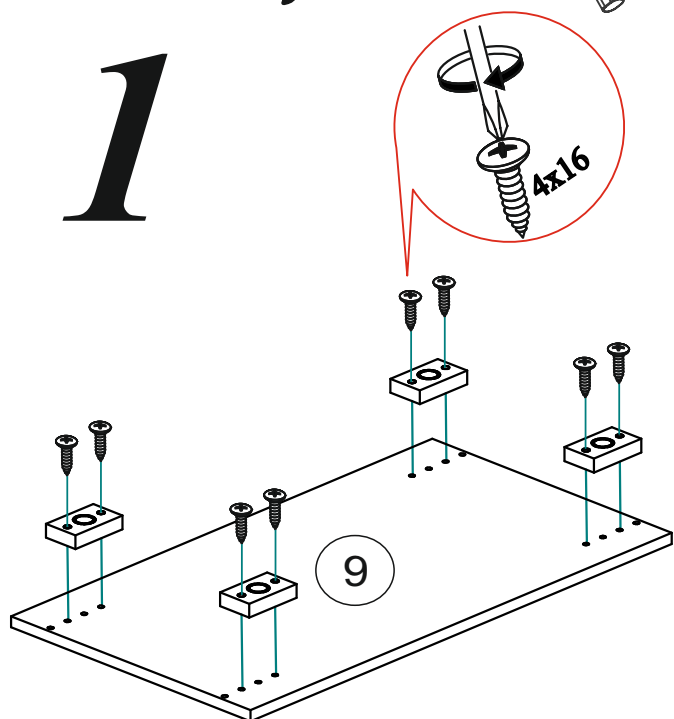

Габаритные размеры

Ширина:402 мм

Высота:2176 мм

Глубина:470 мм

Паспорт изделия Пенал «Бьянка»

ОБЩИЕ ТЕХНИЧЕСКИЕ УКАЗАНИЯ

Настоятельно рекомендуем, перед началом сборки внимательно ознакомьтесь с данной инструкцией, проверить наличие всех деталей и фурнитуры согласно комплектационным ведомостям, убедиться в их качестве (отсутствие царапин, сколов, вмятин и т.д.) т.к. претензии по количеству комплектующих и качеству изделия после сборки не принимаются

Комплектовочная ведомость					
№	Наименование	Длина	Ширина	Кол-во	№ упак.
4	Полка	368	440	4	
9	Вязка	368	440	1	
10	Крышка верх.	402	460	1	
8	Крышка низ.	402	460	1	
5	Створка	958	396	1	
7	Створка	958	396	1	
3	Боковина	2124	440	2	
11	Накладка	200	396	1	
2	ДВП	1075	396	2	
1	Брус соединительный	368		1	

Необходимый инструмент для сборки.
Рекомендуем сборку производить вдвоем.

1

2

Фурнитура «Бьянка» Пенал

	Наименование	Кол-во	Ед. измер.
	Евровинт	8	шт.
	Эксцентриковая стяжка	4	КОМПЛ.
	Эксцентриковая стяжка двойная	4	КОМПЛ.
	Гвозди	32	шт.
	Шуруп 4x30	2	шт.
	Шуруп 4x16	24	шт.
	Евроключ	1	шт.
	Петля 4x шарнирная накладная	4	шт.
	Заглушка для эксцентрика	4	шт.
	Заглушка для эксцентрика	8	шт.
	Заглушка технологическая Ф8	4	шт.
	Полкодержатель	16	шт.
	Шкант	4	шт.
	Ручка С-39 160 мм	1	шт.
	Опора 20мм регулируемая	4	шт.
	Стяжка межсекц. 4x27	2	шт.
	Демпфер силиконовый	2	шт.