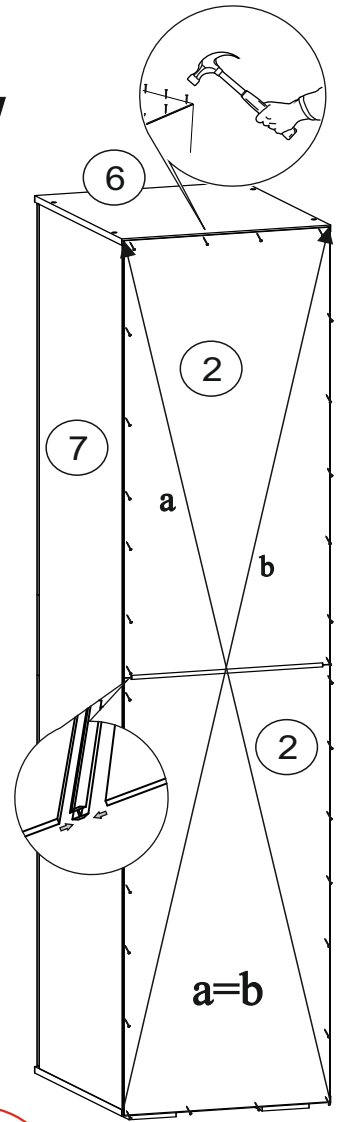

Габаритные размеры

Ширина:402 мм

Высота:2176 мм

Глубина:470 мм

Паспорт изделия Пенал «Бьянка»

ОБЩИЕ ТЕХНИЧЕСКИЕ УКАЗАНИЯ

Настоятельно рекомендуем, перед началом сборки внимательно ознакомьтесь с данной инструкцией, проверить наличие всех деталей и фурнитуры согласно комплектационным ведомостям, убедиться в их качестве (отсутствие царапин, сколов, вмятин и т.д.) т.к. претензии по количеству комплектующих и качеству изделия после сборки не принимаются

Комплектовочная ведомость					
№	Наименование	Длина	Ширина	Кол-во	№ упак.
4	Полка	368	440	4	
9	Вязка	368	440	1	
10	Крышка верх.	402	460	1	
8	Крышка низ.	402	460	1	
5	Створка	958	396	1	
7	Створка	958	396	1	
3	Боковина	2124	440	2	
11	Накладка	200	396	1	
2	ДВП	1075	396	2	
1	Брус соединительный	368		1	

Необходимый инструмент для сборки.
Рекомендуем сборку производить вдвоем.

1

2

Фурнитура «Бьянка» Пенал

	Наименование	Кол-во	Ед. измер.
	Евровинт	8	шт.
	Эксцентриковая стяжка	4	КОМПЛ.
	Эксцентриковая стяжка двойная	4	КОМПЛ.
	Гвозди	32	шт.
	Шуруп 4x30	2	шт.
	Шуруп 4x16	24	шт.
	Евроключ	1	шт.
	Петля 4x шарнирная накладная	4	шт.
	Заглушка для эксцентрика	4	шт.
	Заглушка для эксцентрика	8	шт.
	Заглушка технологическая Ф8	4	шт.
	Полкодержатель	16	шт.
	Шкант	4	шт.
	Ручка С-39 160 мм	1	шт.
	Опора 20мм регулируемая	4	шт.
	Стяжка межсекц. 4x27	2	шт.
	Демпфер силиконовый	2	шт.

3

4

5

6

Регулировка створки по высоте

Регулировка створки по ширине

Регулировка створки по глубине

3