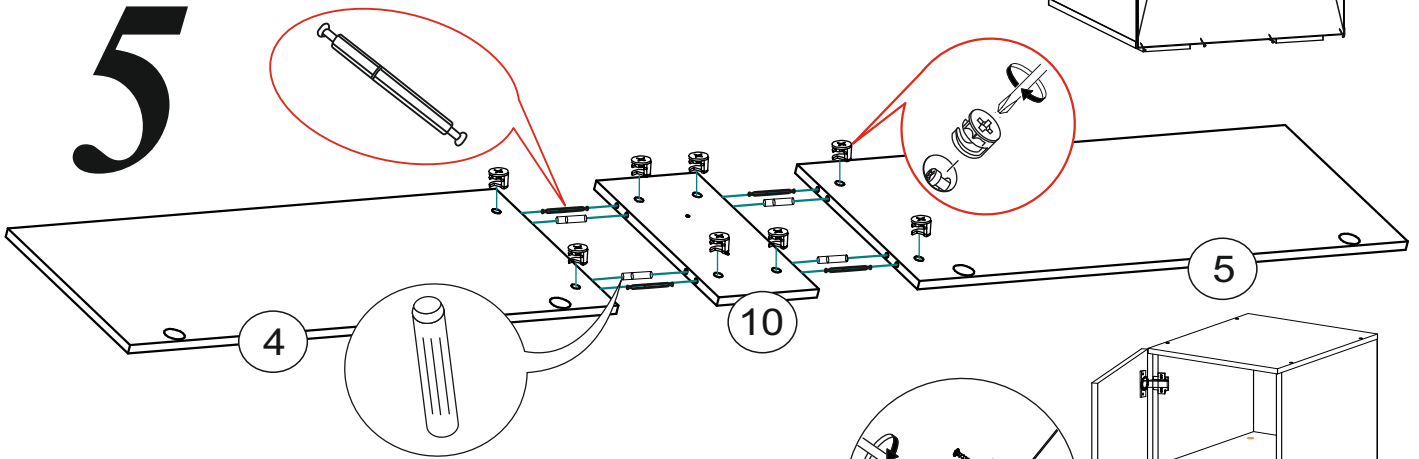

Габаритные размеры

Ширина:402 мм

Высота:2176 мм

Глубина:470 мм

Паспорт изделия Пенал «Бьянка»

ОБЩИЕ ТЕХНИЧЕСКИЕ УКАЗАНИЯ

Настоятельно рекомендуем, перед началом сборки внимательно ознакомьтесь с данной инструкцией, проверить наличие всех деталей и фурнитуры согласно комплектационным ведомостям, убедиться в их качестве (отсутствие царапин, сколов, вмятин и т.д.) т.к. претензии по количеству комплектующих и качеству изделия после сборки не принимаются

Необходимый инструмент для сборки.
Рекомендуем сборку производить вдвоем.

1

2

Фурнитура «Бьянка» Пенал

	Наименование	Кол-во	Ед. измер.
	Евровинт	8	шт.
	Эксцентриковая стяжка	4	КОМПЛ.
	Эксцентриковая стяжка двойная	4	КОМПЛ.
	Гвозди	32	шт.
	Шуруп 4x30	2	шт.
	Шуруп 4x16	24	шт.
	Евроключ	1	шт.
	Петля 4x шарнирная накладная	4	шт.
	Заглушка для эксцентрика	4	шт.
	Заглушка для эксцентрика	8	шт.
	Заглушка технологическая Ф8	4	шт.
	Полкодержатель	16	шт.
	Шкант	4	шт.
	Ручка С-39 160 мм	1	шт.
	Опора 20мм регулируемая	4	шт.
	Стяжка межсекц. 4x27	2	шт.
	Демпфер силиконовый	2	шт.

3

4

5

6

Регулировка створки по высоте

Регулировка створки по ширине

Регулировка створки по глубине

3