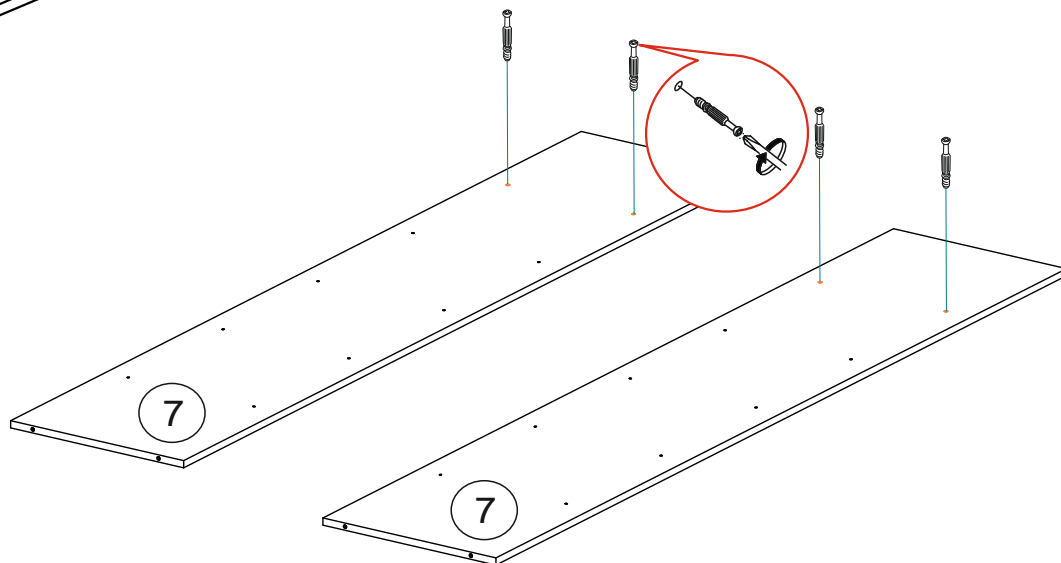

Габаритные размеры

Ширина:402 мм

Высота:2176 мм

Глубина:470 мм

Паспорт изделия Пенал «Бьянка»

ОБЩИЕ ТЕХНИЧЕСКИЕ УКАЗАНИЯ

Настоятельно рекомендуем, перед началом сборки внимательно ознакомьтесь с данной инструкцией, проверить наличие всех деталей и фурнитуры согласно комплектационным ведомостям, убедиться в их качестве (отсутствие царапин, сколов, вмятин и т.д.) т.к. претензии по количеству комплектующих и качеству изделия после сборки не принимаются

Комплектовочная ведомость					
№	Наименование	Длина	Ширина	Кол-во	№ упак.
4	Полка	368	440	4	
9	Вязка	368	440	1	
10	Крышка верх.	402	460	1	
8	Крышка низ.	402	460	1	
5	Створка	958	396	1	
7	Створка	958	396	1	
3	Боковина	2124	440	2	
11	Накладка	200	396	1	
2	ДВП	1075	396	2	
1	Брус соединительный	368		1	

Необходимый инструмент для сборки.
Рекомендуем сборку производить вдвоем.

1

2

Фурнитура «Бьянка» Пенал

	Наименование	Кол-во	Ед. измер.
	Евровинт	8	шт.
	Эксцентриковая стяжка	4	КОМПЛ.
	Эксцентриковая стяжка двойная	4	КОМПЛ.
	Гвозди	32	шт.
	Шуруп 4x30	2	шт.
	Шуруп 4x16	24	шт.
	Евроключ	1	шт.
	Петля 4x шарнирная накладная	4	шт.
	Заглушка для эксцентрика	4	шт.
	Заглушка для эксцентрика	8	шт.
	Заглушка технологическая Ф8	4	шт.
	Полкодержатель	16	шт.
	Шкант	4	шт.
	Ручка С-39 160 мм	1	шт.
	Опора 20мм регулируемая	4	шт.
	Стяжка межсекц. 4x27	2	шт.
	Демпфер силиконовый	2	шт.