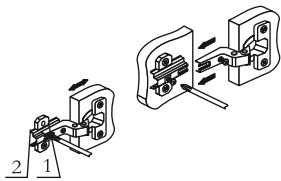

Необходимый инструмент для сборки.
Рекомендуем сборку производить вдвоем.

1

2

Фурнитура «Бьянка» Пенал

	Наименование	Кол-во	Ед. измер.
	Евровинт	8	шт.
	Эксцентриковая стяжка	4	КОМПЛ.
	Эксцентриковая стяжка двойная	4	КОМПЛ.
	Гвозди	32	шт.
	Шуруп 4x30	2	шт.
	Шуруп 4x16	24	шт.
	Евроключ	1	шт.
	Петля 4x шарнирная накладная	4	шт.
	Заглушка для эксцентрика	4	шт.
	Заглушка для эксцентрика	8	шт.
	Заглушка технологическая Ф8	4	шт.
	Полкодержатель	16	шт.
	Шкант	4	шт.
	Ручка С-39 160 мм	1	шт.
	Опора 20мм регулируемая	4	шт.
	Стяжка межсекц. 4x27	2	шт.
	Демпфер силиконовый	2	шт.

3

4

5

6

Регулировка створки по высоте

Регулировка створки по ширине

Регулировка створки по глубине

3